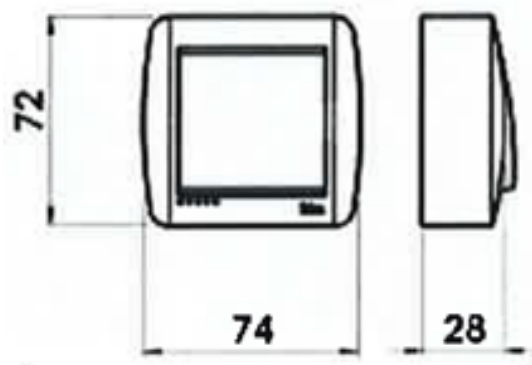

### Descripción y características:

- Toma de señal única para TV.
- Borne de tornillo.
- Para instalaciones fijas de superficie de uso domestico en interior.
- Material: Policarbonato.
- Libre de halógenos.
- Entrada para canaleta
- Color blanco.

### Dimensiones:

### Datos técnicos:

- Grado de protección IP20.
- Material termoplástico.
- Color Blanco.
- Material Aislante libre de halógenos