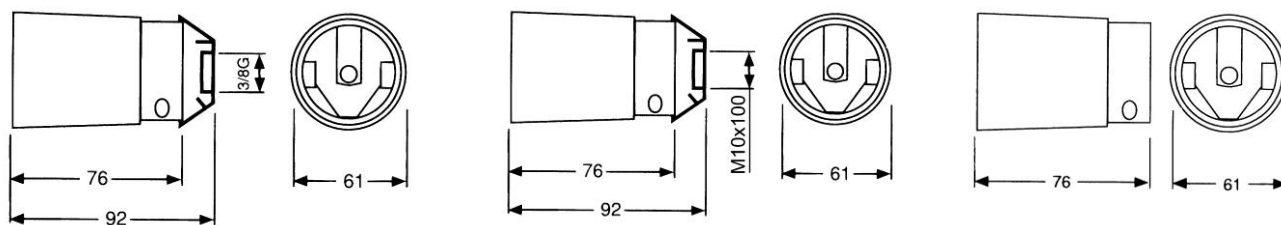

Ref. 777B

Descripción y características

- Portalámparas E-40 con. Rosca Goliat.
- Designación "Goliat" E-40.
- Valores de corriente y tensión nominales: 16A-250V~.
- Bornes de tornillo.
- Portalámparas protegido contra choques electricos.
- Material cerámico.
- Con distintos soportes para su fijación.
- Color blanco.

Dimensiones

Ref. 777B

Ref. 777R

Ref. 777SS

Especificaciones

- Directiva 2014/35/UE **CE**
- Reglamento Electrotécnico para Baja Tensión
- Norma aplicable UNE EN 60238.

Datos técnicos:

- Portalámparas que está basado en el uso normal de las lámparas para alumbrado general, cuyos casquillos tienen un calentamiento que no excede de 225°C.
- Resistencia al fuego (ensayo de la llama de aguja)
- Resistencia al calor (ensayo de presión a la bola 125°C)