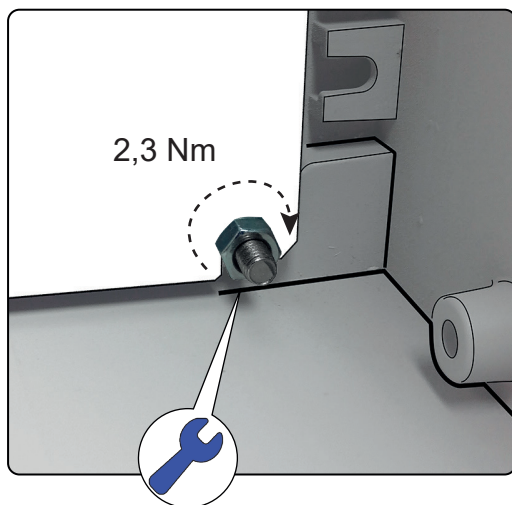

1

1x  
(NO INCLUIDO)  
(NOT INCLUDED)  
(NON INCLUS)  
(NÃO INCLUIDO)

4x 

2

3

4

  
**Solera**

Polígono Fuente del Jarro  
C/ Villa de Madrid Nº 53  
46988 PATERNA (Valencia)  
España-Spain  
NIF: A46587507