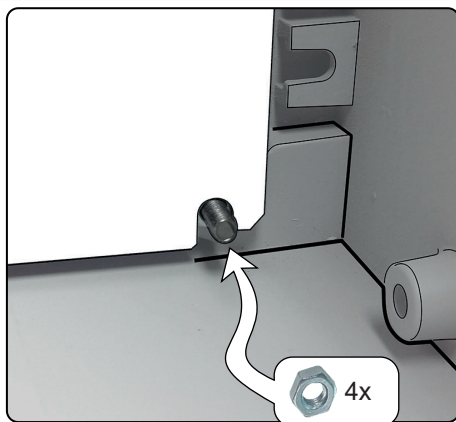

1

1x  
(NO INCLUIDO)  
(NOT INCLUDED)  
(NON INCLUS)  
(NÃO INCLUIDO)

4x 

2

3

4

  
**Solera**

Polígono Fuente del Jarro  
C/ Villa de Madrid Nº 53  
46988 PATERNA (Valencia)  
España-Spain  
NIF: A46587507