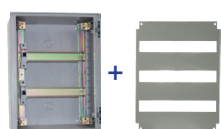

## Accessoires

Réf	Description	
<b>Porte intérieure métallique.</b>		
CHX1	Pour réfs. PX253016 et PX253016TP. 2 rangées x 8 modules = 16 modules.	1/1
CHX2	Pour réfs. PX304020 et PX304020TP. 2 rangées x 12 modules = 24 modules.	1/1
CHX3	Pour réfs. PX405020 et PX405020TP. 3 rangées x 18 modules = 54 modules.	1/1
CHX4	Pour réfs. PX506025 et PX506025TP. 3 rangées x 23 modules = 69 modules.	1/1
CHX5	Pour réfs. PX608030 et PX608030TP. 4 rangées x 29 modules = 116 modules.	1/1