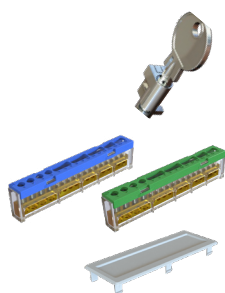

vera

Vera

Janela superior para
sinalização luminosa

Amplo espaço para
passagem de cabos
sob a calha DIN

Traseira com
entradas pré-
perfuradas

Selável

Porta de abertura
de 180° com fecho
de pressão

Tampa com
parafusos ultra-
rápidos

Fixação da tampa à
caixa para um trabal-
ho mais confortável.

QUALIDADE, FUNCIONALIDADE E DESIGN NUM SÓ LUGAR

IP 65

IK08

Clase II

V9

245 x 250 x 139 mm.

Caixa distribuição estanque cinzento de 9 elementos.
Cor cinza.

V9B

245 x 250 x 110 mm.

Caixa distribuição estanque cinzento de 9 elementos.
Cor cinza.

V9N

245 x 250 x 139 mm.

Caixa distribuição estanque cinzento de 9 elementos.
Cor preto.

V9BN

245 x 250 x 110 mm.

Caixa distribuição estanque cinzento de 9 elementos.
Cor preto.

Acessórios opcionais

| | |
|----------|--|
| CER-MP28 | Fechadura. |
| 113PE-1 | Réguas de ligação 13x6mm ² + 4x16mm ² . Verde. |
| 113N-1 | Ligador neutro 13x6mm ² + 4x16mm ² . Azul. |
| TACV9 | Tampa. |