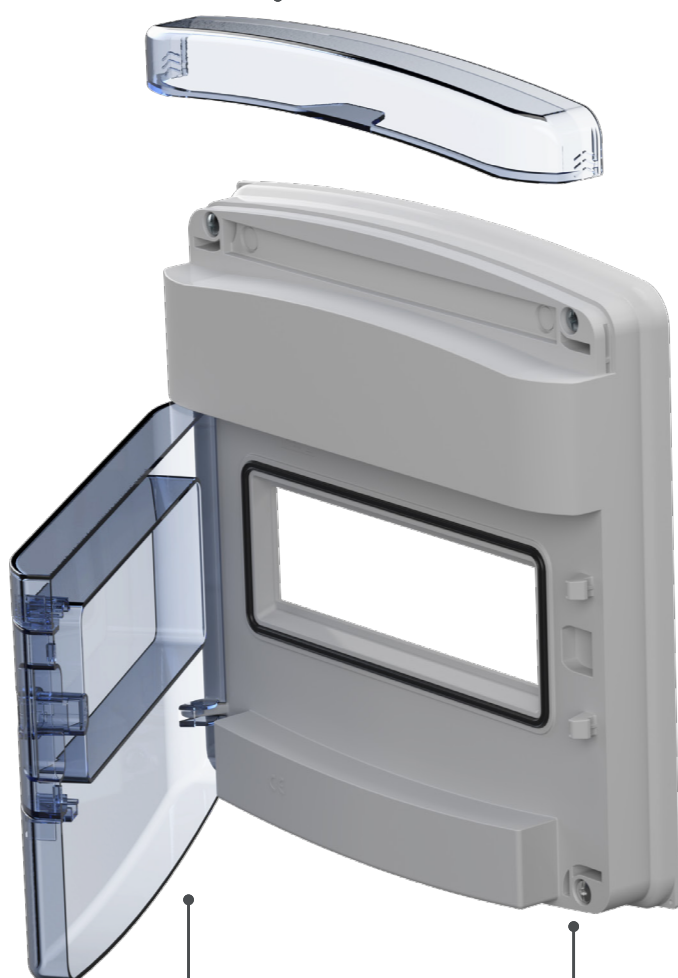

vera

Vera

Janela superior para
sinalização luminosa

Amplo espaço para
passagem de cabos
sob a calha DIN

Traseira com
entradas pré-
perfuradas

Selável

Porta de abertura
de 180° com fecho
de pressão

Tampa com
parafusos ultra-
rápidos

Fixação da tampa à
caixa para um trabal-
ho mais confortável.

QUALIDADE, FUNCIONALIDADE E DESIGN NUM SÓ LUGAR

IP 65

IK08

Clase II

V9

245 x 250 x 139 mm.

Caixa distribuição estanque cinzento de 9 elementos.
Cor cinza.

V9B

245 x 250 x 110 mm.

Caixa distribuição estanque cinzento de 9 elementos.
Cor cinza.

V9N

245 x 250 x 139 mm.

Caixa distribuição estanque cinzento de 9 elementos.
Cor preto.

V9BN

245 x 250 x 110 mm.

Caixa distribuição estanque cinzento de 9 elementos.
Cor preto.

Acessórios opcionais

| | |
|----------|--|
| CER-MP28 | Fechadura. |
| 113PE-1 | Réguas de ligação 13x6mm ² + 4x16mm ² . Verde. |
| 113N-1 | Ligador neutro 13x6mm ² + 4x16mm ² . Azul. |
| TACV9 | Tampa. |