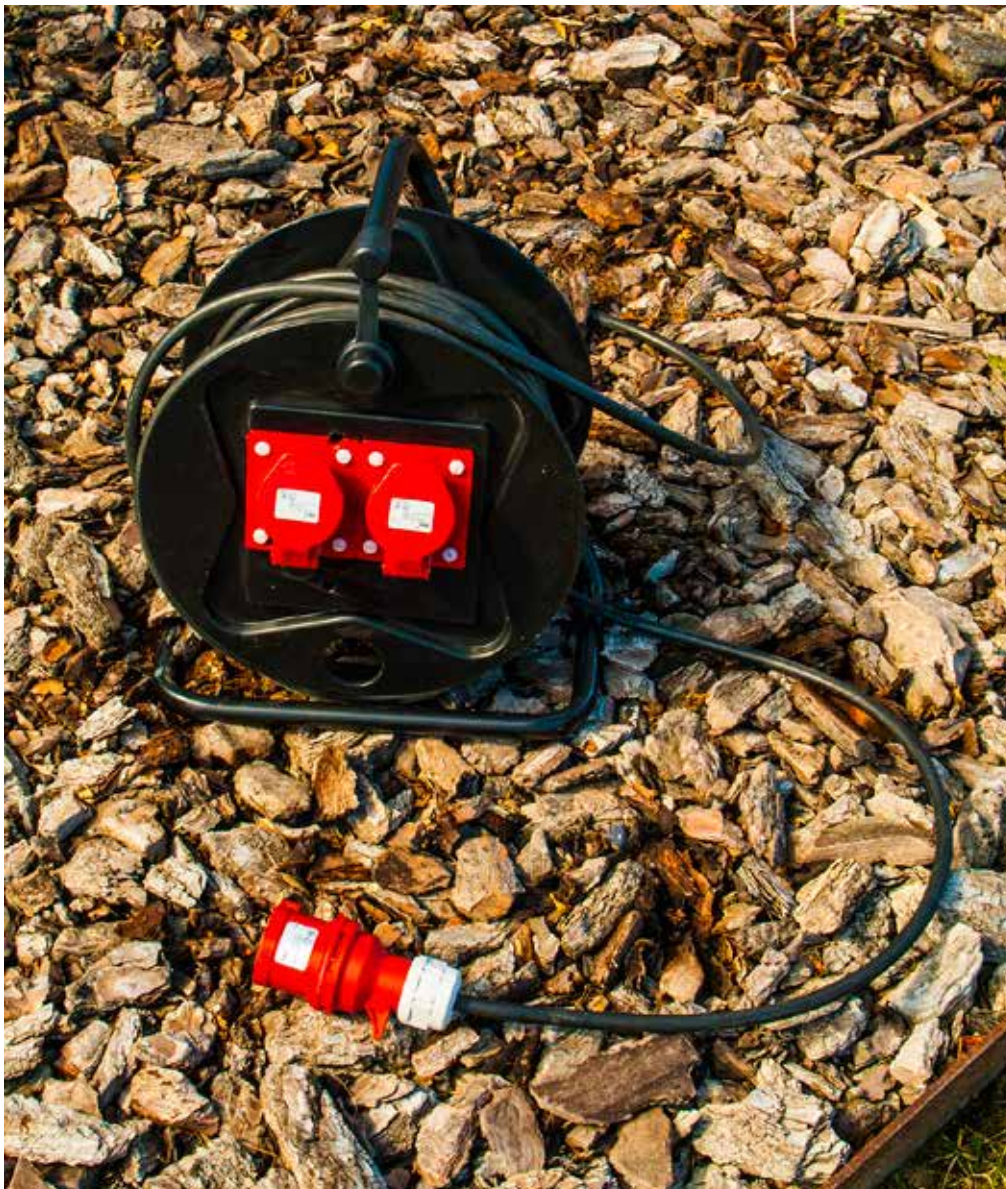

REELED EXTENSIONS